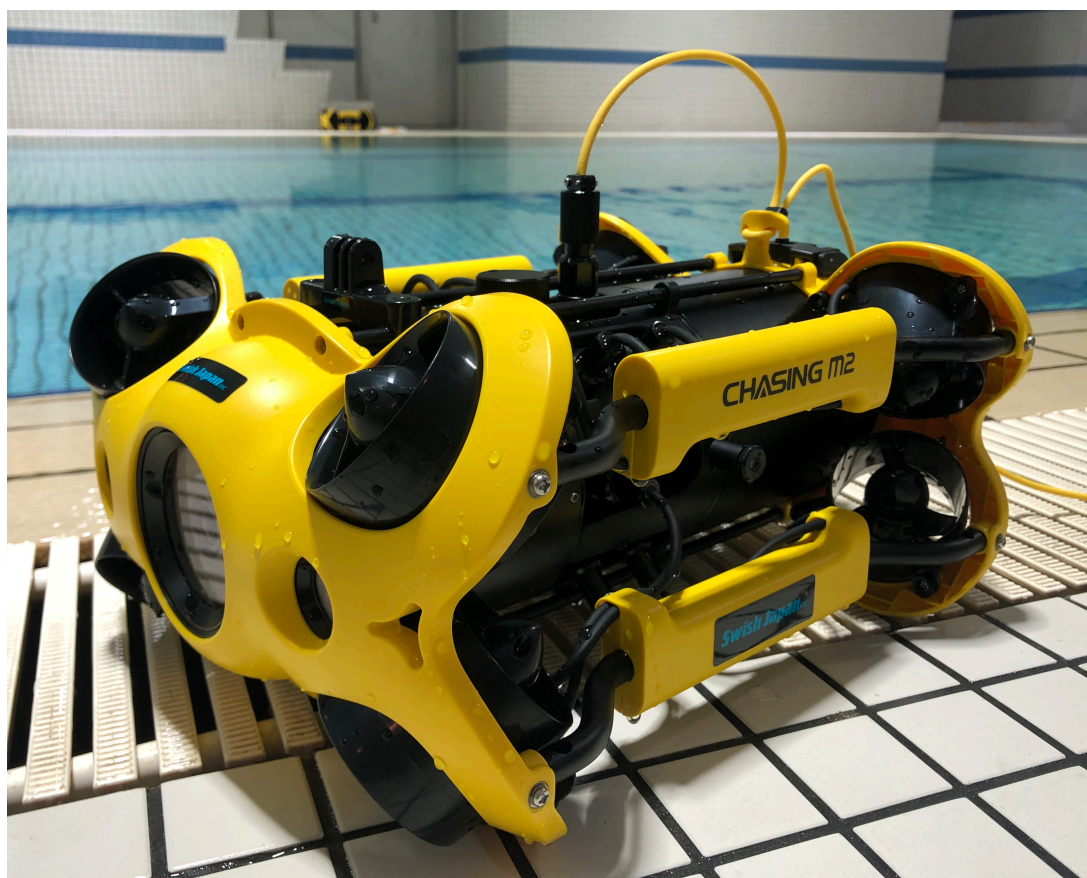

Topic

水中ドローン導入致しました。

CHASING社製 最新水中ドローン

CHASING M2

比類なき安定性と機動力。水中撮影・作業の革命児。

全方向移動可能

最大深度 100メートル

最大ケーブル長 200メートル

4K+EIS 防振 F1.8

2000ルーメンLEDライト 2基搭載

本体バッテリー交換可能（長時間撮影可能）

microSDカードに収録可能

HDMIクリーンout搭載（1080p）

一般社団法人

日本水中ドローン協会認定

水中ドローン安全潜航操縦士 ライセンス取得

水中撮影はもとより、水中調査、点検など
水中ドローン活用の場は多岐に渡ります。

水中撮影は

安全管理、法令・ルール・マナーの順守

水中事業の知識を持つ

水中ドローン安全潜航操縦士にお任せください。